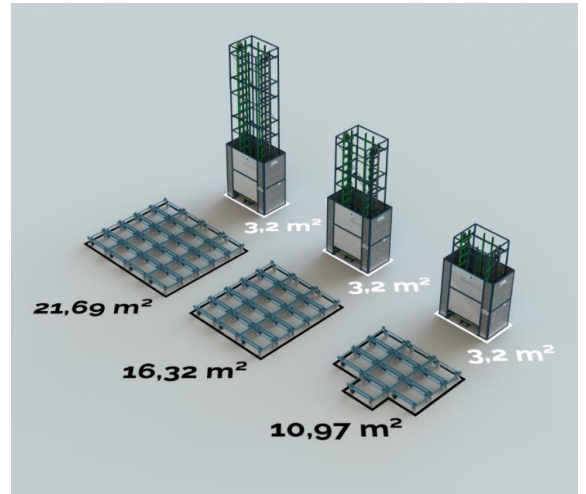

Trolleystore

- **Maximale Platzeinsparung** durch komprimierte Lagerung der Trolleys übereinander
- **Beschleunigter Routenzugprozess** und **einfache Integration**
- **Verbesserte Ergonomie** und für Ihre Mitarbeiter dank bodenebenem Einschieben und Auswurfmechanik

Technische Daten:			Trolleys tore 800/10	Trolleys tore 800/15	Trolleys tore 800/20	Trolleys tore 1000/10	Trolleys tore 1000/15	Trolleys tore 1000/20
Kapazität:		Stk.	10	15	20	10	15	20
Bezeichnung:			TRS002	TRS004	TRS006	TRS003	TRS005	TRS007
Breite:	B1	mm	2350			2350		
Tiefe:	T1	mm	1350			1550		
Höhe:	H1	mm	3750	5550	7350	3750	5550	7350
Montagefreiraum:	M1	mm	600			600		
Bohrtiefe:	M2	mm	100			100		
Leergewicht:		kg	1000	1200	1400	1100	1300	1500
Motorleistung:		kW	2,2			2,2		
Versorgung:		V	400			400		